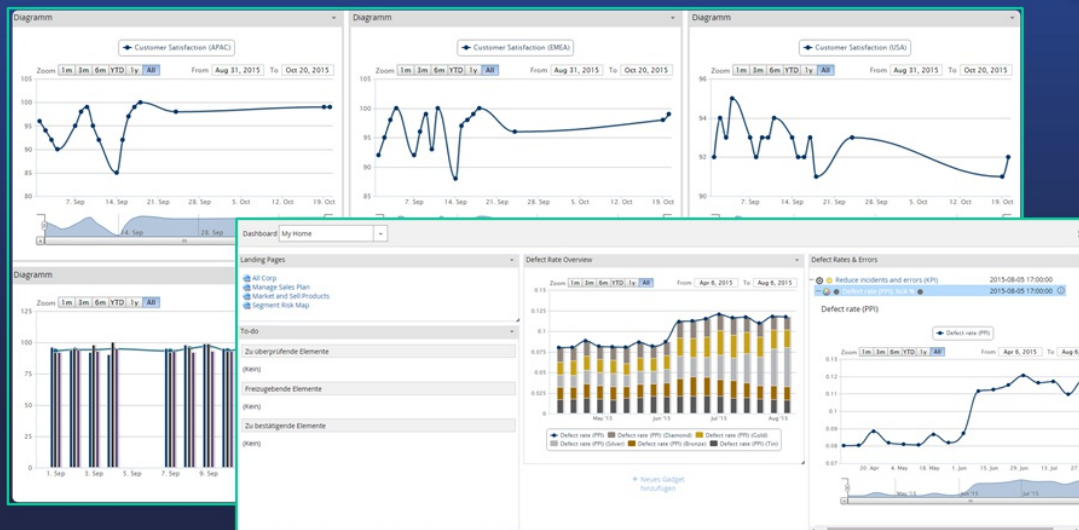

## iGrafx® Origins

... ist genau richtig, wenn Sie professionelle Tools für das Prozessmanagement benötigen.

Dr. Starke  
Managementsysteme®

Automatisierte Prozesse entwerfen,  
ausführen und überwachen

• Performance von Prozessen in Echtzeit  
in Scorecards, Dashboards und Cockpits