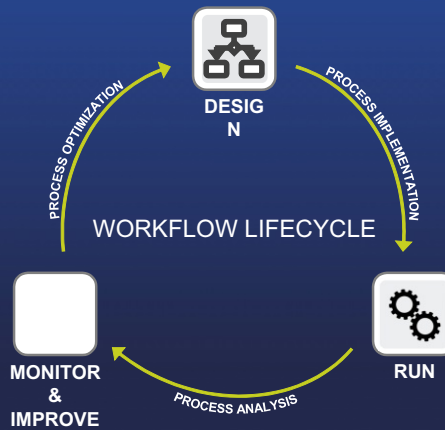

# PROZESS MANAGEMENT

strategisch & zielorientiert

## iGrafx® Origins

... ist genau richtig, wenn Sie professionelle Tools für das Prozessmanagement benötigen.

Dr. Starke  
Managementsysteme®

Automatisierte Prozesse entwerfen,  
ausführen und überwachen

• Performance von Prozessen in Echtzeit  
in Scorecards, Dashboards und Cockpits