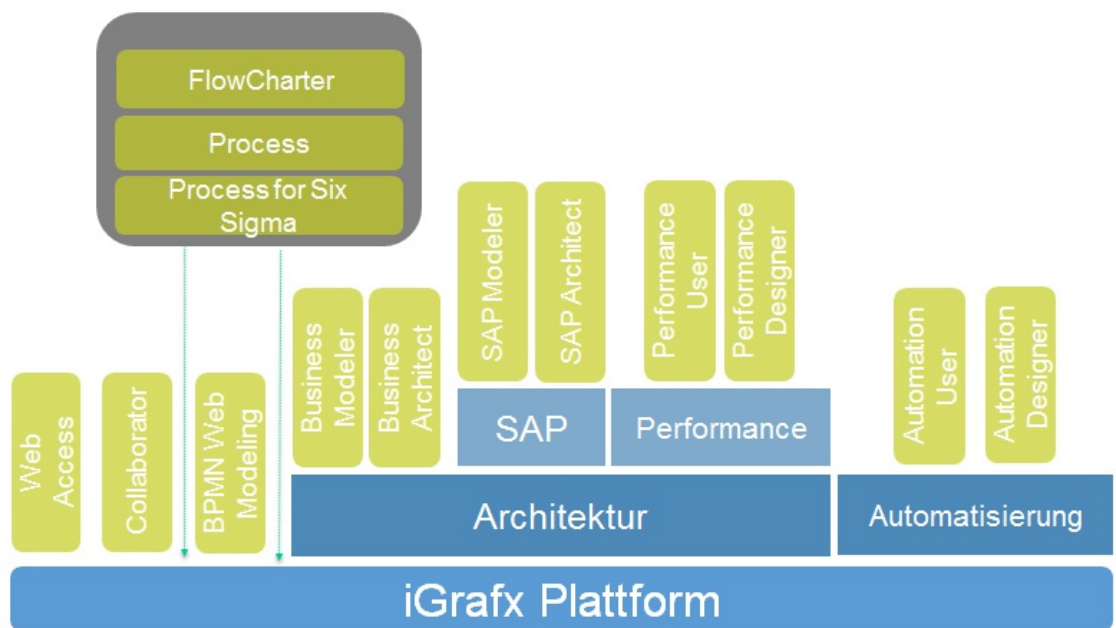

Dr. Starke  
Managementsysteme®

# PROZESS MANAGEMENT

strategisch & zielorientiert

## iGrafx® Origins

... ist genau richtig, wenn Sie professionelle Tools für das Prozessmanagement benötigen.

Ganzheitliche webbasierte Plattform  
zur Prozessoptimierung und Unternehmenstransformation

Zusammenhänge im Unternehmen  
transparent machen

## iGrafx® Origins

... ist genau richtig, wenn Sie professionelle Tools für das Prozessmanagement benötigen.

Dr. Starke  
Managementsysteme®

Automatisierte Prozesse entwerfen,  
ausführen und überwachen

• Performance von Prozessen in Echtzeit  
in Scorecards, Dashboards und Cockpits