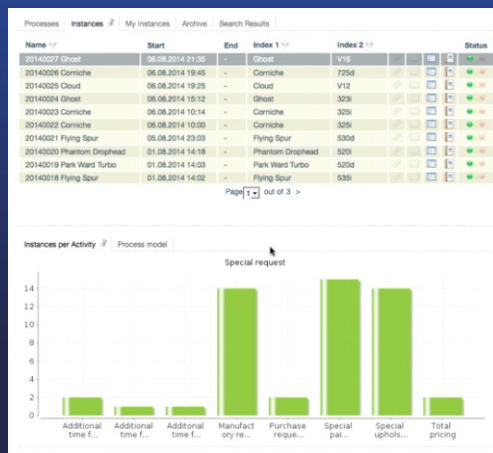

## iGrafx® Origins

... ist genau richtig, wenn Sie professionelle Tools für das Prozessmanagement benötigen.

Dr. Starke  
Managementsysteme®

Automatisierte Prozesse entwerfen,  
ausführen und überwachen

• Performance von Prozessen in Echtzeit  
in Scorecards, Dashboards und Cockpits